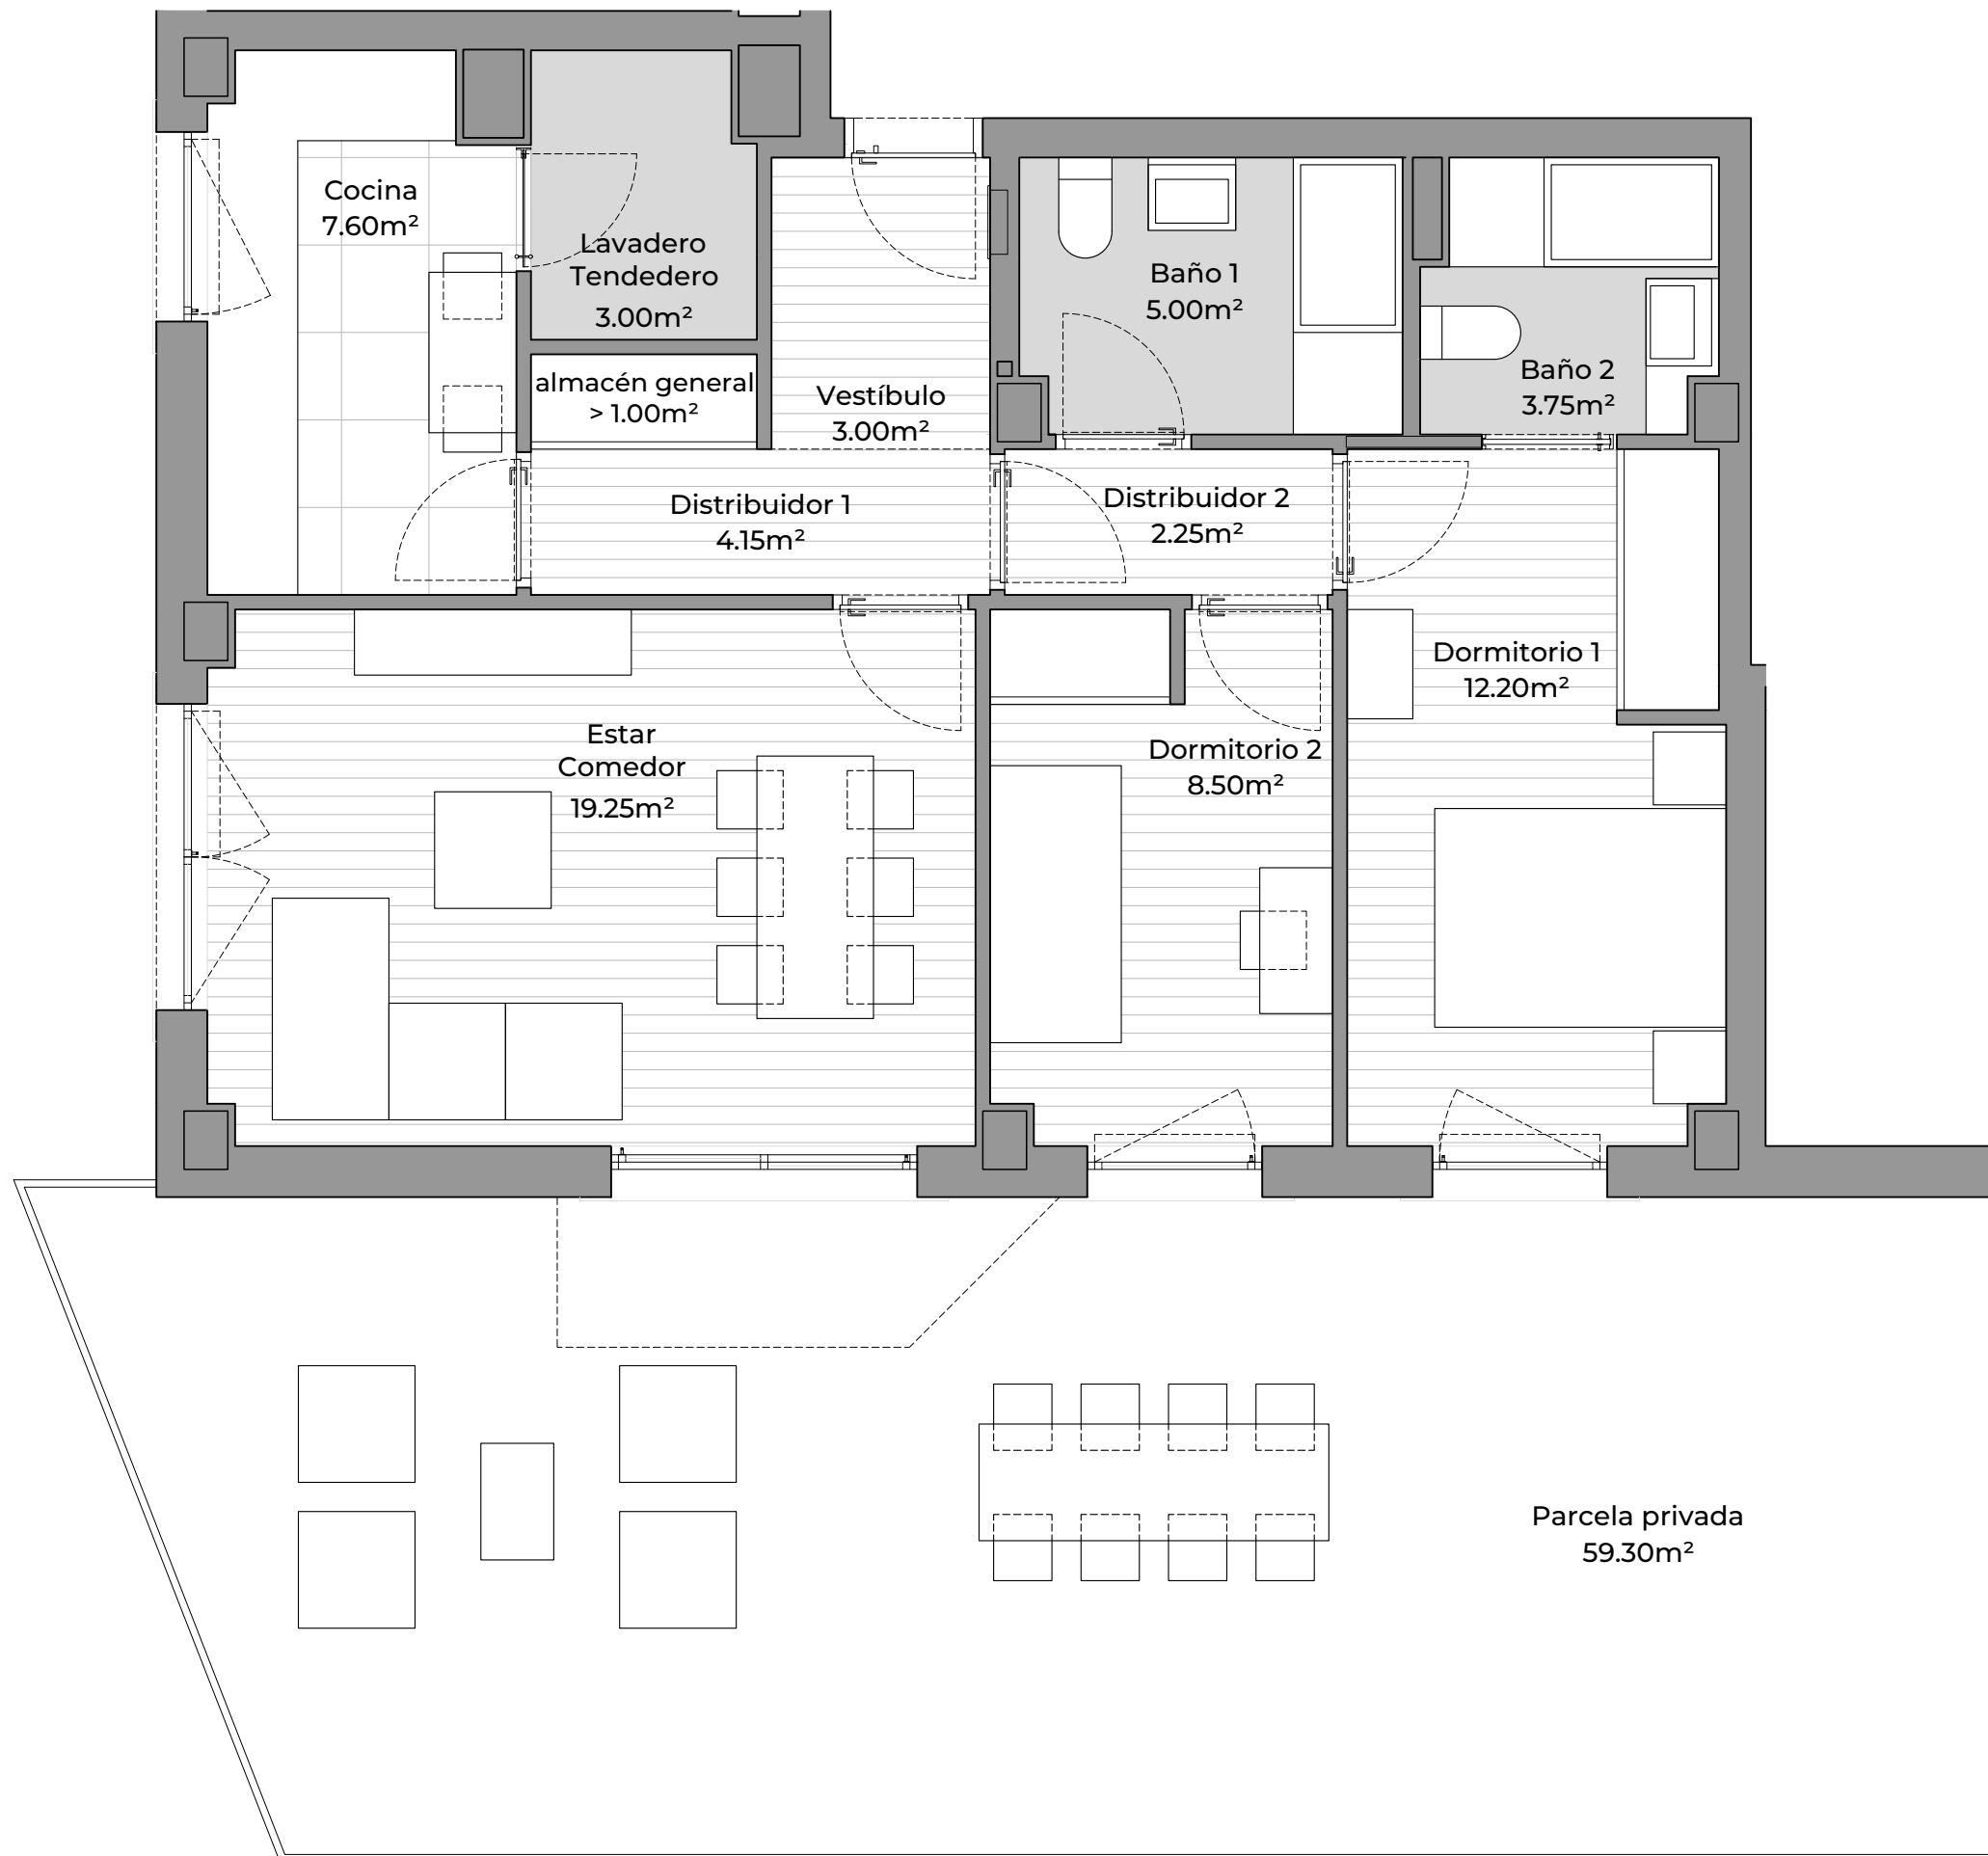

Emplazamiento

Bloque 2

Escala gráfica

Superficies totales

Útil vivienda	68.70m ²
Construida + zzcc	96.26m ²
Parcela privada	59.30m ²

Los elementos mostrados en los planos son de carácter informativo y no contractual. Tanto el mobiliario, tramas, colores, medidas y superficies expresadas en este plano y sus leyendas son aproximadas, pudiendo experimentar modificaciones por razones de índole técnica, jurídica y administrativa en el desarrollo de la ejecución de las obras.